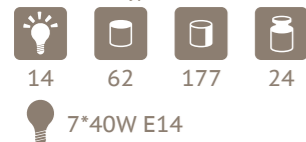

14 62 177 24

7*40W E14