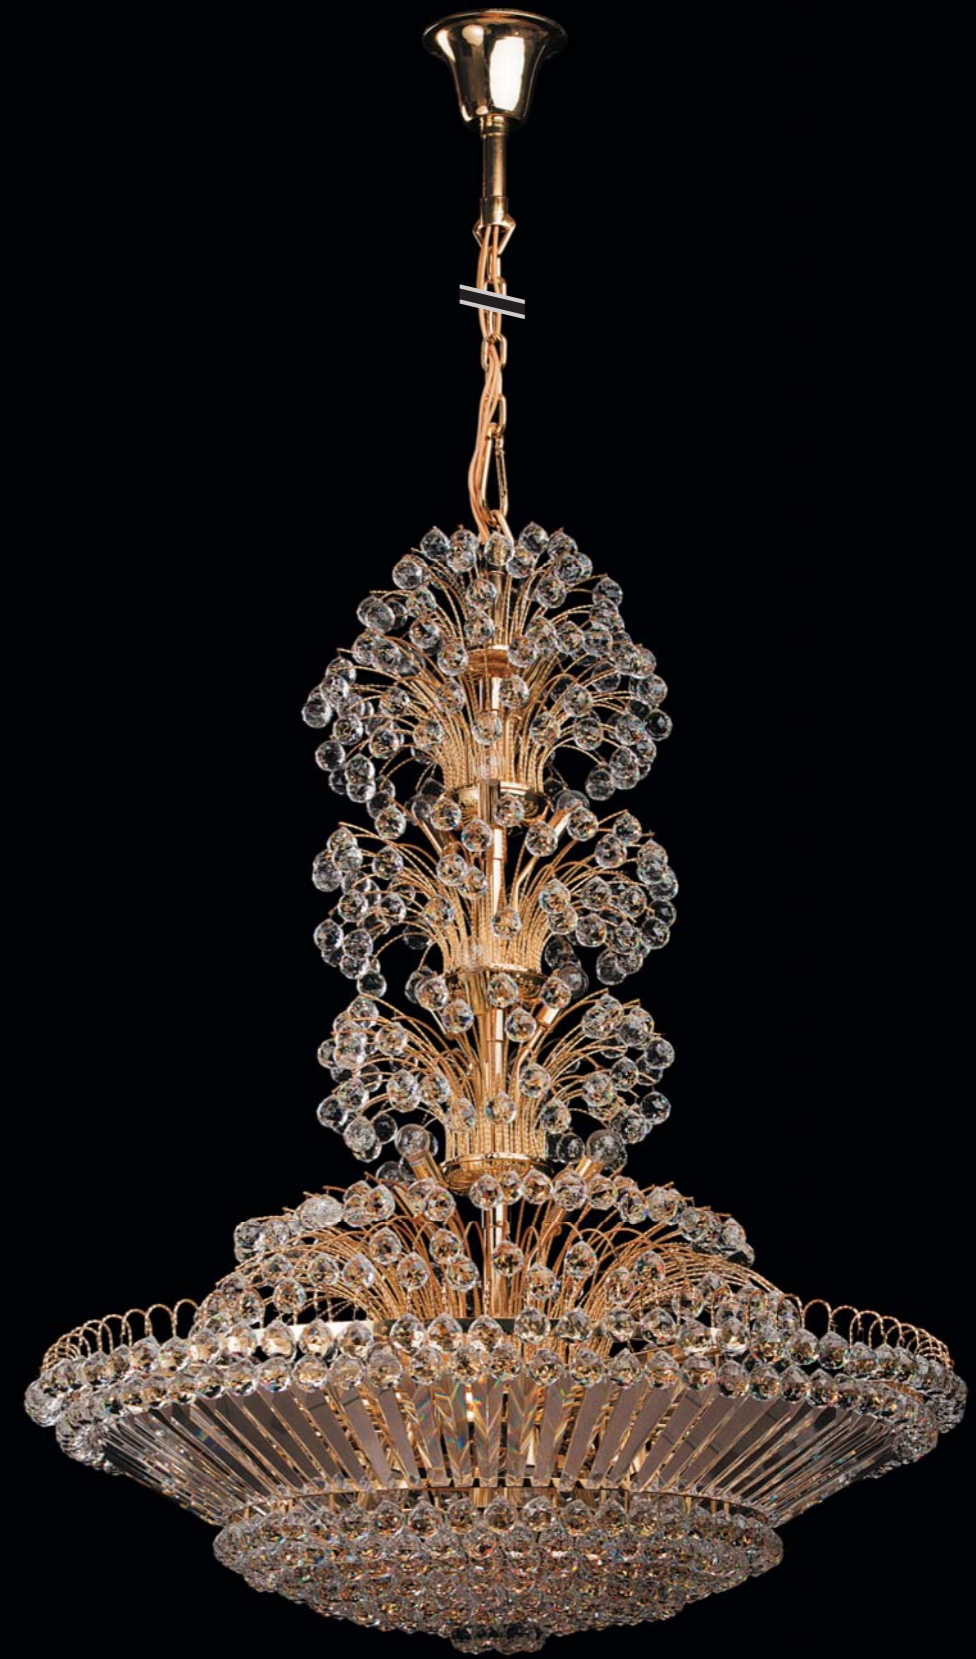

232013043

Металлическое основание цвета золота.
Декор – подвески из хрусталя.

129

120

217

70

134,5

43*60W E14