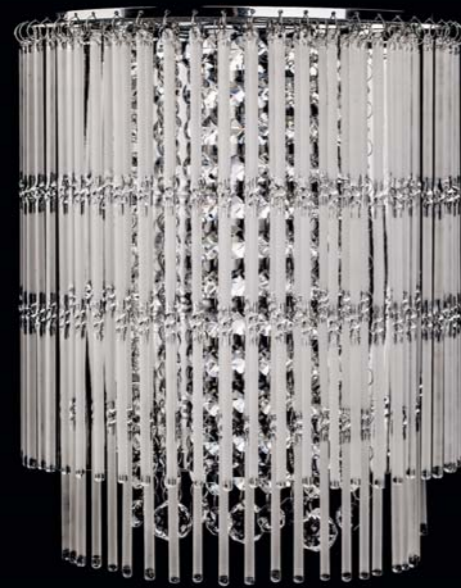

1

2

2

3

1

1 464024005

Металлическое основание цвета хрома.
Декор – хрусталь, декоративное стекло.

2 437022005

Металлическое основание цвета хрома.
Декор – хрусталь.

3 437022105

Металлическое основание цвета хрома.
Декор – хрусталь.

1 464016518

Металлическое основание цвета хрома.
Декор – хрусталь, декоративное стекло.

2 464016210

Металлическое основание цвета хрома.
Декор – хрусталь, декоративное стекло.