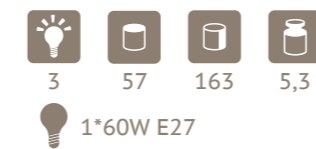

1 490040401

Арматура из дерева (русский ясень). Абажур – текстиль.

2 490040701