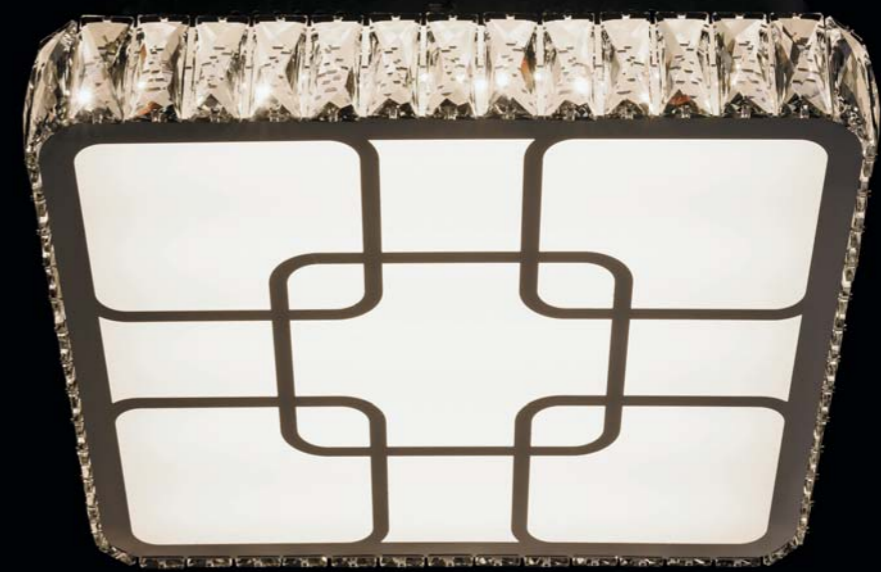

1

2

1 437012402

Металлическое основание цвета серебра.
Плафон - акрил. Декор - хрусталь.

10
11
48
48
8,6
ПДУ
30*2W LED
лампочки в комплекте

2 437012602

Металлическое основание цвета серебра.
Плафон - акрил. Декор - хрусталь.

12
48
12
7
ПДУ
40*2W LED
лампочки в комплекте